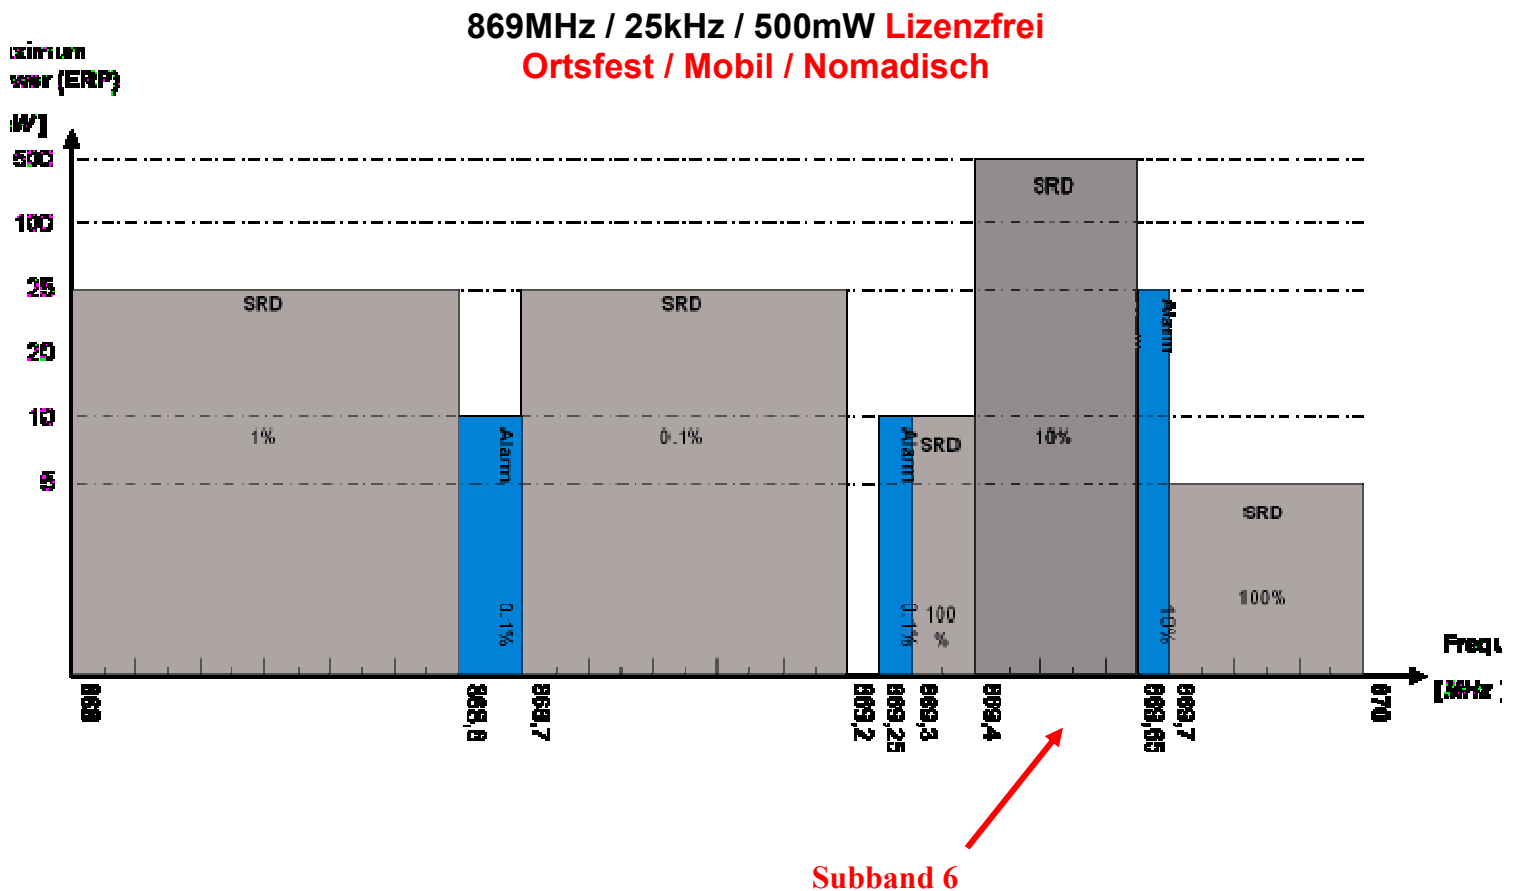

**Frequenzliste BRD**  
**Datenfunk Spezifikationen**  
**Verwendbare Produkte**

<b>Mobil - Frequenzen / F – Band 500mW erp</b>						
<b>25 kHz 19200 bps – 166KBps</b>						
<b>MR400-RE430-RipEX432</b>						
<b>MHz</b>		433,1000	433,1250	433,1500	433,1750	433,2000
433,2250	433,2500	433,2750	433,3000	433,3250	433,3500	433,3750
433,4000	433,4250	433,4500	433,4750	433,5000	433,5250	433,5500
433,5750	433,6000	433,6250	433,6500	433,6750	433,7000	433,7250
433,7500	433,7750	433,8000	433,8250	433,8500	433,8750	433,9000
433,9250	433,9500	433,9750	434,0000	434,0250	434,0500	434,0750
434,1000	434,1250	434,1500	434,1750	434,2000	434,2250	434,2500
434,2750	434,3000	434,3250	434,3500	434,3750	434,4000	434,4250
434,4500	434,4750	434,5000	434,5250	434,5500	434,5750	434,6000
434,6250	434,6500	434,6750	434,7000	434,7250	434,7500	

<b>Ortsfest - Frequenzen / Zeitschlitz</b>						
<b>12,5 kHz - 9.600 – 42KBps – 6W erp</b>						
<b>MR400 / RipEX432</b>						
<b>MHz</b>	447,9750	447,9875	448,0000	448,1250	448,1375	456,2700
<b>Ortsfest - Frequenzen / ohne Zeitschlitz</b>						
<b>12,5 kHz - 9.600 - 42KBps – 6W erp</b>						
<b>Achtung, nur Gas- und Wasserversorger!</b>						
<b>MHz</b>	448,0500	448,0625	448,0750	448,0875	455,9700	

<b>Ortsfest - Frequenzen / ohne Zeitschlitz 1:24</b>						
<b>20 kHz 10 KBps / 20 KHz/42 Kbps – 6W erp</b>						
<b>MR400 / RE450 / RipEX432</b>						
<b>MHz</b>	459,5300	459,5500	459,5700	459,5900		

<b>2m Band Frequenz / Ortsfest-ohne Zeitschlitz</b>						
<b>12,5 kHz - 42 KBps 6W erp</b>						
<b>MR160 / RipEX160</b>						
<b>MHz</b>	164,83	164,89				

70cm Band Frequenz / <b>Ortsfest-ohne Zeitschlitz</b>					
Versorgungsunternehmen großräumige Netze					
12,5 kHz – 21-83 Kbps 6W erp					
MR400 / RipEX432					
MHz		450,0125		460,0125	
		450,0250		460,0250	
		450,0500		460,0500	
		450,0625		460,0625	
		450,0750		460,0750	
		450,1000		460,1000	